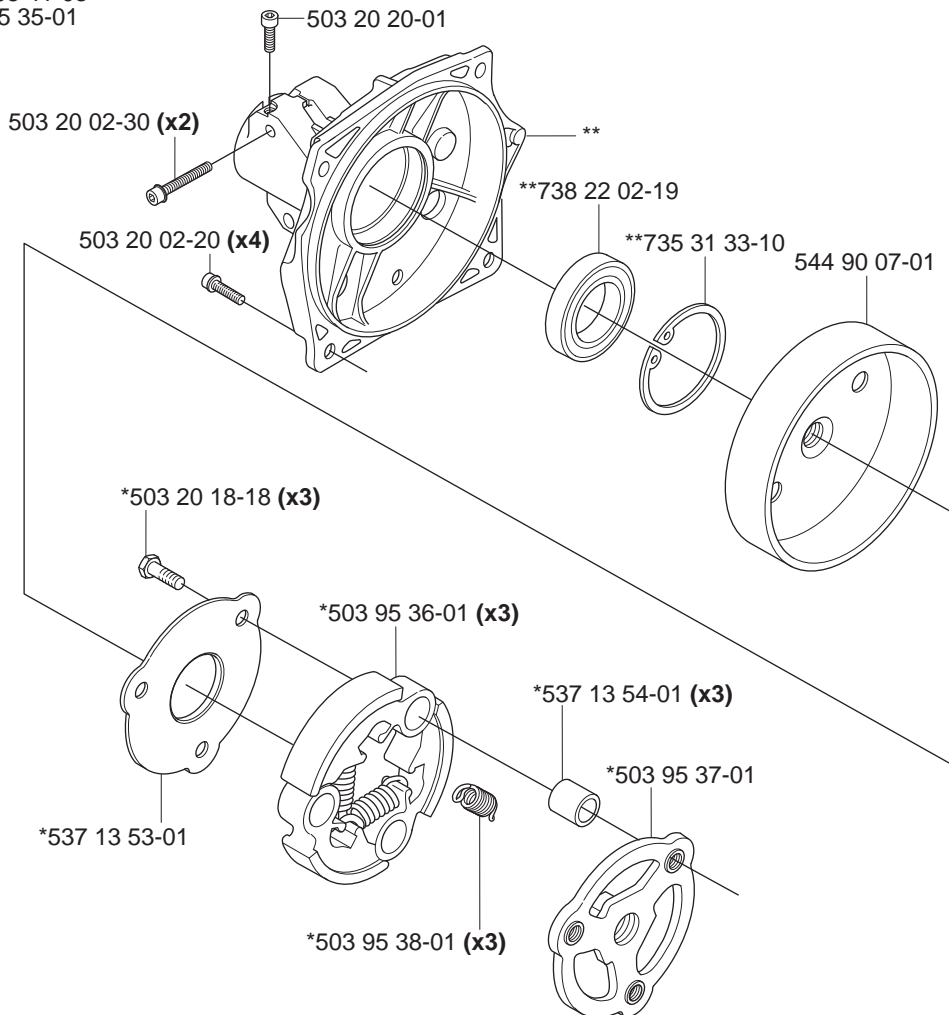

K *compl 503 94 78-01

L

*compl 503 95 33-01
*compl 503 95 33-02 (FxT)

M *compl 503 95 64-02 (Fx, FxT \varnothing 41mm 43cc)
 **compl 503 95 63-04 (Rx \varnothing 42mm 45cc)
 ***compl 503 95 63-06 (F, FR, R \varnothing 42mm 45cc)

N **compl 503 95 41-03
 *compl 503 95 35-01

P

*compl 537 18 97-02

Q

*compl 537 23 04-01

R

*compl 503 28 31-16 (F, Fx, FxT) Zama C1Q-EL21
 *compl 503 28 31-18 (R) Zama C1Q-EL23

Zama C1Q-EL21 Zama C1Q-EL23