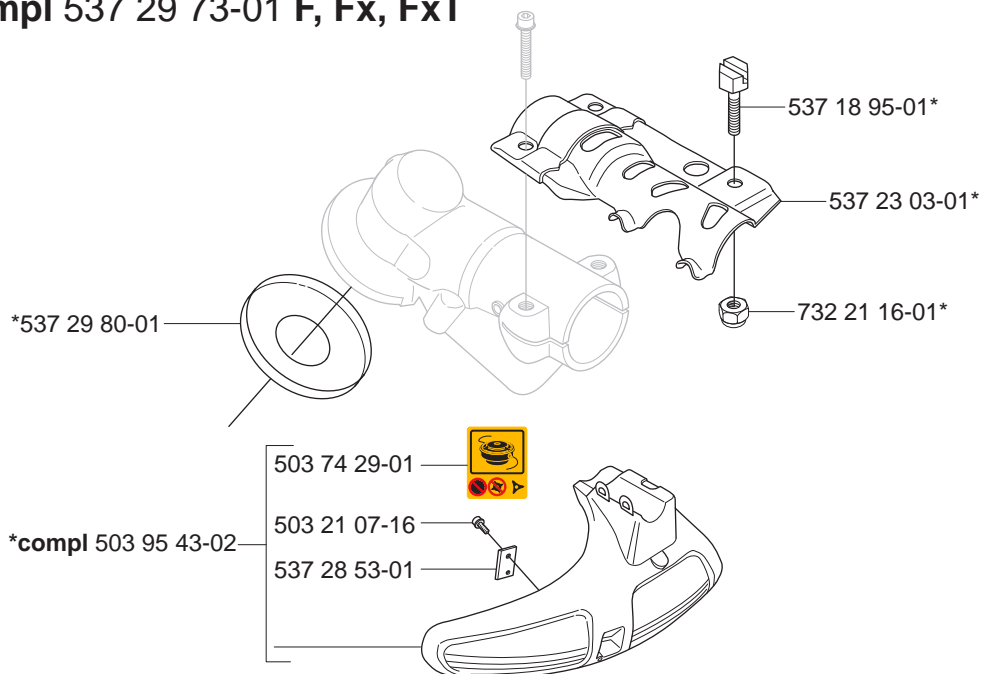

502 15 70-02

537 31 29-01 (200-275 mm)

S Accessories
 Zubehöre
 Accessoires
 Accesorios
 Tillbehör

***compl 537 31 09-02 R, Rx, FR**

***compl 537 29 73-01 F, Fx, FxT**

***compl 537 29 74-01 F, Fx, FxT**

T 345Rx, 345Fx, 345FxT, 343FR
 compl 544 15 73-02
 compl 544 15 73-03 US

503 99 61-01 (x3)

537 15 35-01

compl 537 17 12-01

501 60 82-01

537 04 94-01

537 17 53-01

537 17 54-01 (x3)

537 04 92-01