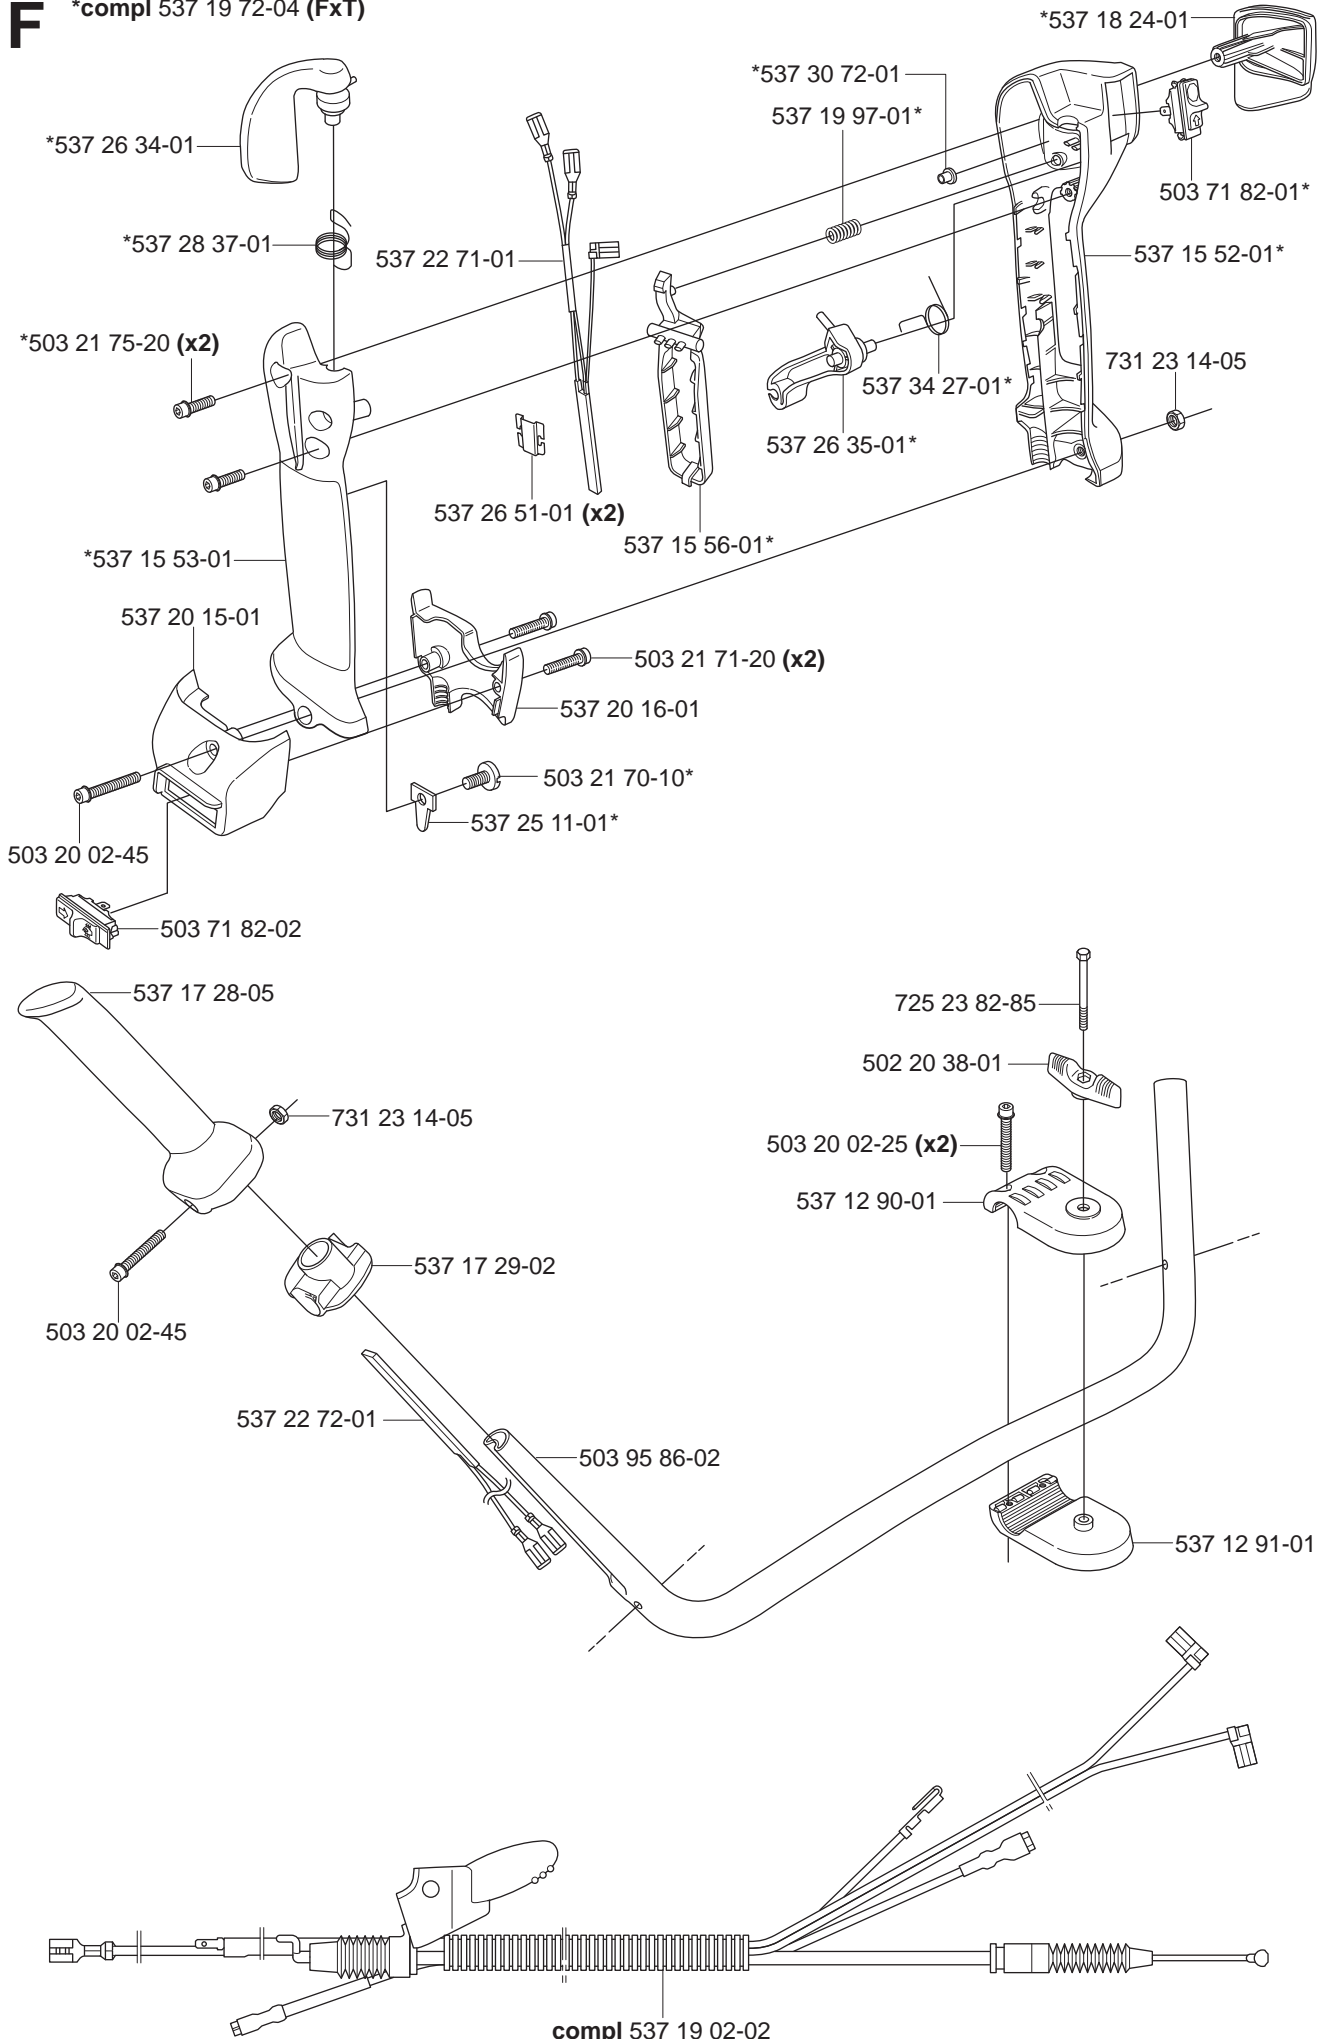

C**D**

E *compl 544 32 06-04

F***compl 537 19 72-04 (F, Fx)**

F***compl 537 19 72-04 (FxT)**

G

H

*compl 503 94 90-01 (CAT)
*compl 503 94 90-02

J

K *compl 503 94 78-01

L

*compl 503 95 33-01
*compl 503 95 33-02 (FxT)

M *compl 503 95 64-02 (Fx, FxT \varnothing 41mm 43cc)
 **compl 503 95 63-04 (Rx \varnothing 42mm 45cc)
 ***compl 503 95 63-06 (F, FR, R \varnothing 42mm 45cc)

N **compl 503 95 41-03
 *compl 503 95 35-01

P

*compl 537 18 97-02

Q

*compl 537 23 04-01

R

*compl 503 28 31-16 (F, Fx, FxT) Zama C1Q-EL21
 *compl 503 28 31-18 (R) Zama C1Q-EL23

Zama C1Q-EL21 Zama C1Q-EL23

501 60 02-03*

*502 21 58-01 (4mm)

502 11 46-03*

*503 55 86-05 (5mm)

*502 28 59-01

503 97 64-01

503 80 17-01

Olja Luftfilter
Oil Airfilter
Öl Luftfilter
Aceite Filtro Air
Huile Filtera aire