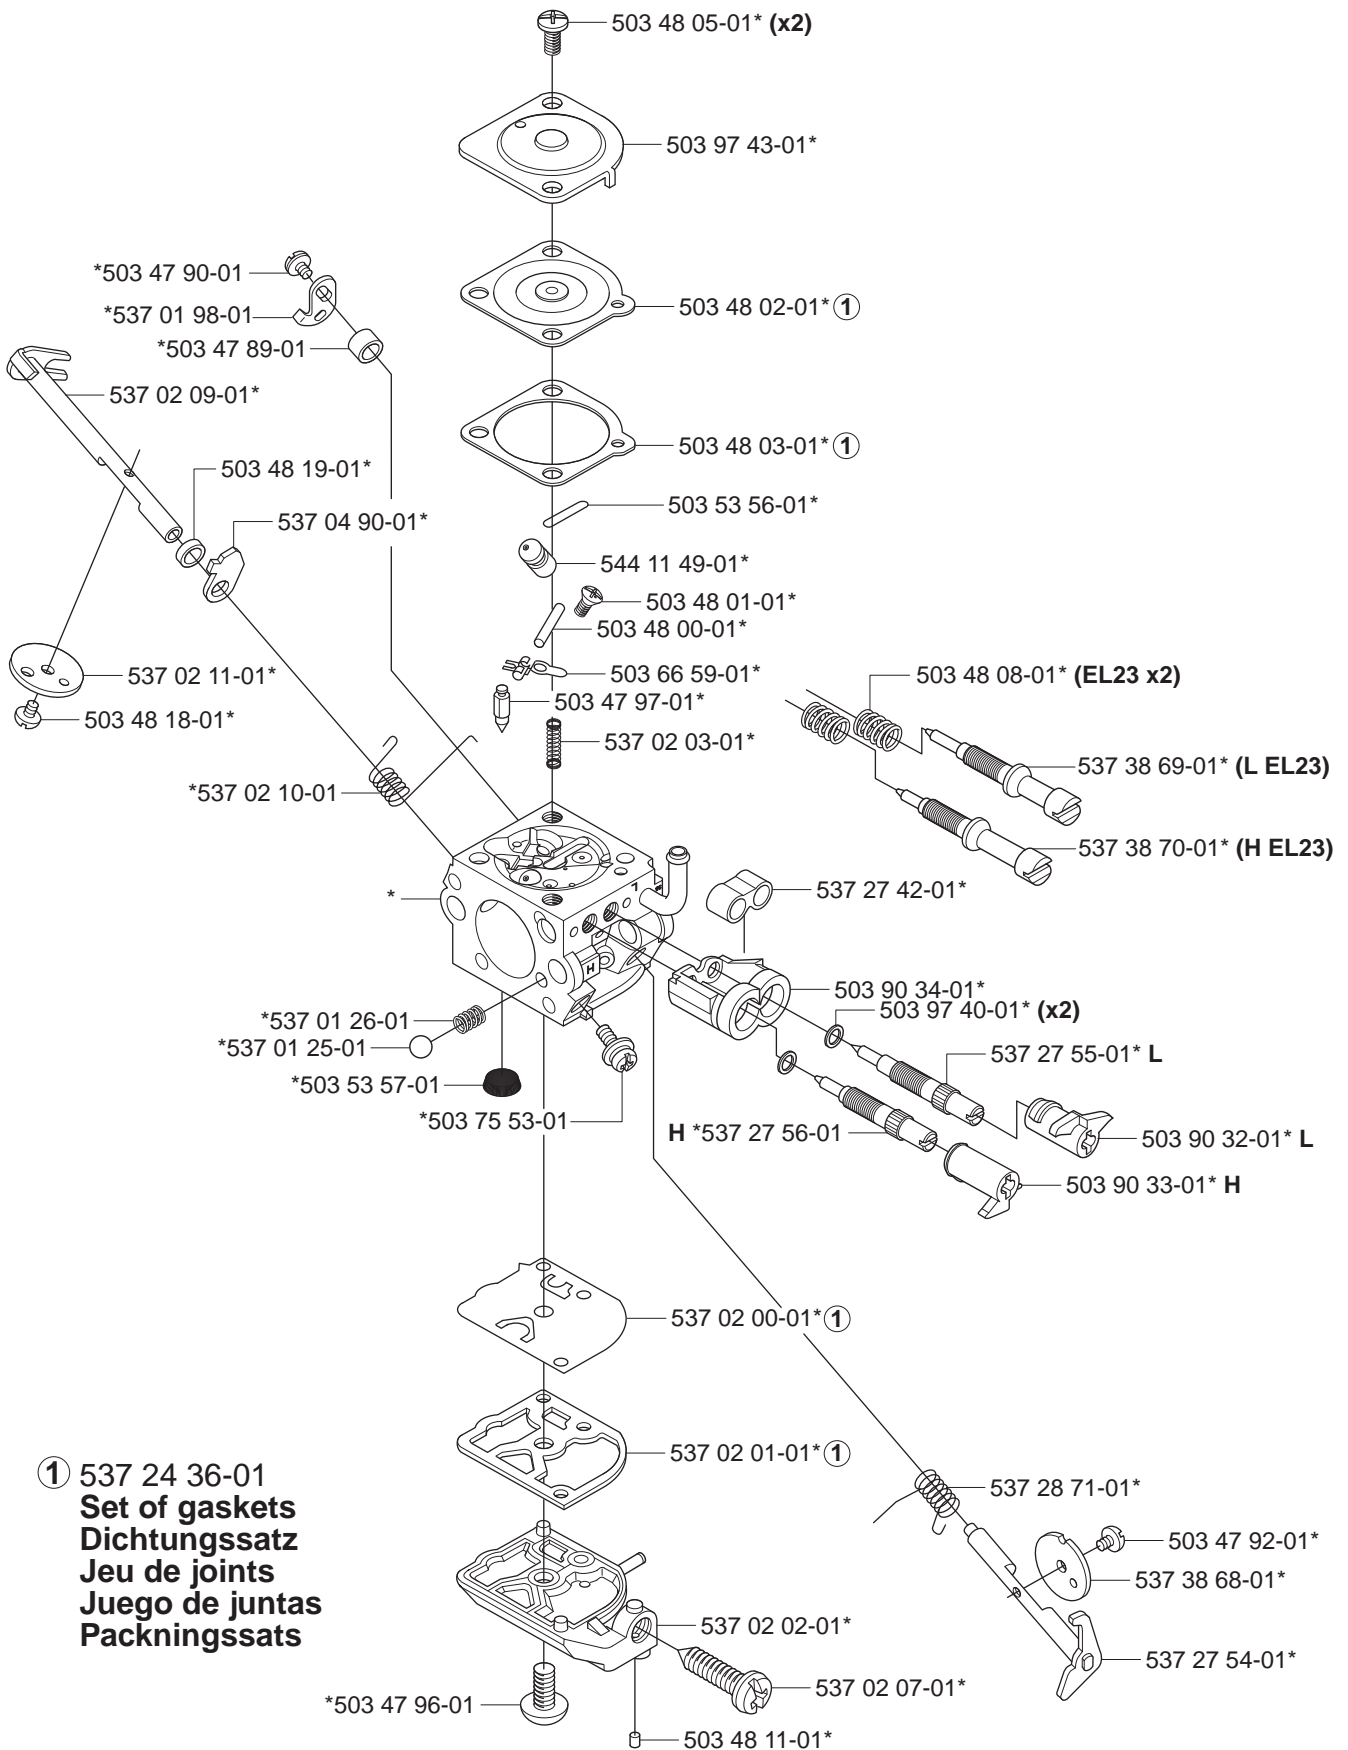

K *compl 503 94 78-01

L

*compl 503 95 33-01
*compl 503 95 33-02 (FxT)

M *compl 503 95 64-02 (Fx, FxT \varnothing 41mm 43cc)
 **compl 503 95 63-04 (Rx \varnothing 42mm 45cc)
 ***compl 503 95 63-06 (F, FR, R \varnothing 42mm 45cc)

N **compl 503 95 41-03
 *compl 503 95 35-01

P

*compl 537 18 97-02

Q

*compl 537 23 04-01

R

*compl 503 28 31-16 (F, Fx, FxT) Zama C1Q-EL21
 *compl 503 28 31-18 (R) Zama C1Q-EL23

Zama C1Q-EL21 Zama C1Q-EL23

501 60 02-03*

*502 21 58-01 (4mm)

502 11 46-03*

*503 55 86-05 (5mm)

*502 28 59-01

503 97 64-01

503 80 17-01

Olja Luftfilter
Oil Airfilter
Öl Luftfilter
Aceite Filtro Air
Huile Filtera aire